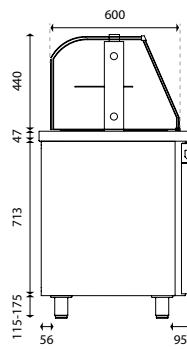

2 secties

Capaciteit: 14 x 1/4 GN (excl. bakken)

2 secties

Glasopbouw éénzijdig afgerond

Glasopbouw tweezijdig afgerond

Capaciteit: 14 x 1/4 GN (excl. bakken)

3 secties

Volledige vitrine

Capaciteit: 20 x 1/4 GN (excl. bakken)

Rvs poot verstelbaar

Zwenkwiel