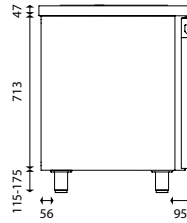

2 secties

Capaciteit: 14 x 1/4 GN (excl. bakken)

2 secties

Glasopbouw éénzijdig afgerond

Glasopbouw tweezijdig afgerond

Capaciteit: 14 x 1/4 GN (excl. bakken)

3 secties

Volledige vitrine

Capaciteit: 20 x 1/4 GN (excl. bakken)

Rvs poot verstelbaar

Zwenkwiel