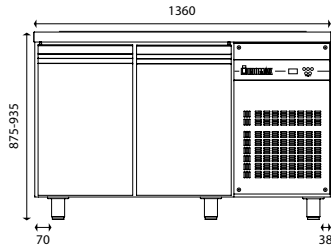

2 secties

Capaciteit: 14 x 1/4 GN (excl. bakken)

2 secties

Glasopbouw éénzijdig afgerond

Glasopbouw tweezijdig afgerond

Capaciteit: 14 x 1/4 GN (excl. bakken)

3 secties

Volledige vitrine

Capaciteit: 20 x 1/4 GN (excl. bakken)

Rvs poot verstelbaar

Zwenkwiel