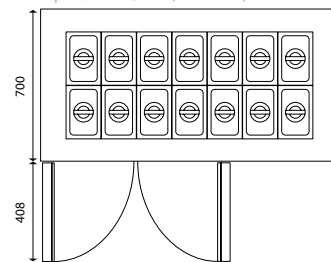

2 secties

Capaciteit: 14 x 1/4 GN (excl. bakken)

2 secties

Glasopbouw éénzijdig afgerond

Glasopbouw tweezijdig afgerond

Capaciteit: 14 x 1/4 GN (excl. bakken)

3 secties

Volledige vitrine

Capaciteit: 20 x 1/4 GN (excl. bakken)

Rvs poot verstelbaar

Zwenkwiel