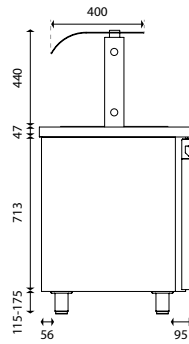

2 secties

Capaciteit: 14 x 1/4 GN (excl. bakken)

2 secties

Glasopbouw éénzijdig afgerond

Glasopbouw tweezijdig afgerond

Capaciteit: 14 x 1/4 GN (excl. bakken)

3 secties

Volledige vitrine

Capaciteit: 20 x 1/4 GN (excl. bakken)

Rvs poot verstelbaar

Zwenkwiel