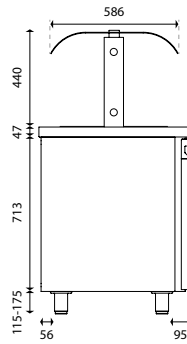

2 secties

Capaciteit: 14 x 1/4 GN (excl. bakken)

2 secties

Glasopbouw éénzijdig afgerond

Glasopbouw tweezijdig afgerond

Capaciteit: 14 x 1/4 GN (excl. bakken)

3 secties

Volledige vitrine

Capaciteit: 20 x 1/4 GN (excl. bakken)

Rvs poot verstelbaar

Zwenkwiel