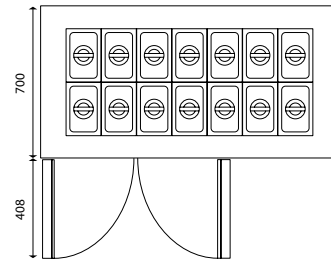

2 secties

Capaciteit: 14 x 1/4 GN (excl. bakken)

2 secties

Glasopbouw éénzijdig afgerond

Glasopbouw tweezijdig afgerond

Capaciteit: 14 x 1/4 GN (excl. bakken)

3 secties

Volledige vitrine

Capaciteit: 20 x 1/4 GN (excl. bakken)

Rvs poot verstelbaar

Zwenkwiel