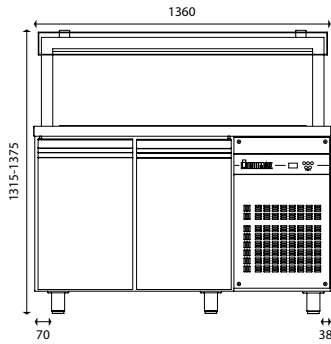

2 secties

Capaciteit: 14 x 1/4 GN (excl. bakken)

2 secties

Glasopbouw éénzijdig afgerond

Glasopbouw tweezijdig afgerond

Capaciteit: 14 x 1/4 GN (excl. bakken)

3 secties

Volledige vitrine

Capaciteit: 20 x 1/4 GN (excl. bakken)

Rvs poot verstelbaar

Zwenkwiel