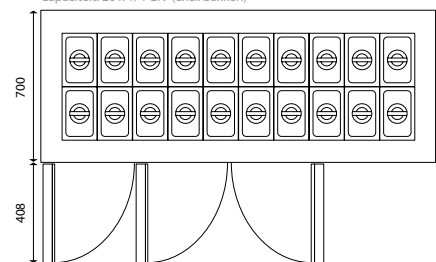

2 secties

Capaciteit: 14 x 1/4 GN (excl. bakken)

2 secties

Glasopbouw éénzijdig afgerond

Glasopbouw tweezijdig afgerond

Capaciteit: 14 x 1/4 GN (excl. bakken)

3 secties

Volledige vitrine

Capaciteit: 20 x 1/4 GN (excl. bakken)

Rvs poot verstelbaar

Zwenkwiel