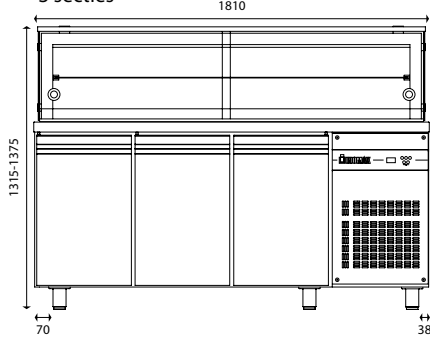

2 secties

Capaciteit: 14 x 1/4 GN (excl. bakken)

2 secties

Glasopbouw éénzijdig afgerond

Glasopbouw tweezijdig afgerond

Capaciteit: 14 x 1/4 GN (excl. bakken)

3 secties

Volledige vitrine

Capaciteit: 20 x 1/4 GN (excl. bakken)

Rvs poot verstelbaar

Zwenkwiel